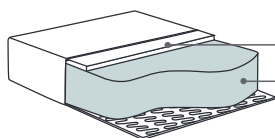

SLIM
19x90x68

WOO
19x90x62

LAZY
26x90x54

MULTI
121x132x83

Puf
62x62x47

powierzchnia spania:

2,5S - szer. 113 / dł. 179 / głębokość sofy po rozłożeniu funkcji spania 230

3S - szer. 143 / dł. 179 / głębokość sofy po rozłożeniu funkcji spania 230

2C Moduł
174x126x83

Puf nr 19
75x62x42

*Wymiary mogą się różnić +/- 3%, w zależności od wyboru tapicerki i konfiguracji. Piktogramy nie odzwierciedlają proporcji i kształtu mebla.

Comfort EU

Poduszka siedziska

Pianka wysokoelastyczna
pokryta włókniną.

włóknina

pianka wysokoelastyczna

Poduszka oparciowa

kulka poliestrowa

BOCZEK	NOGA BOCZKA	NOGI POZOSTAŁE	NOGI DO ŁĄCZENIA SOFA+SOFA
CAPE	SAN DIEGO	HALIFAX	HALIFAX MODUL
CORE	BRISBANE	BRISBANE	HALIFAX MODUL
DUKE	HALIFAX	HALIFAX	HALIFAX MODUL
QUADRA	SAN DIEGO	HALIFAX	HALIFAX MODUL
EDGE	CULINA	HALIFAX	HALIFAX MODUL
KIWI	MALIBU	HALIFAX	HALIFAX MODUL
LAZY	CULINA	HALIFAX	HALIFAX MODUL
SLIM	SLIM	SLIM	SLIM MODUL
WOO	VINCENT	VINCENT	VINCENT MODUL

w/w nóżki dostarczane są z boczkami i modułami

UWAGA: przy konfiguracjach długich sof np 2+2 należy pamiętać o dodatkowych nóżkach do łączenia SOFA+SOFA, np: Edge+2+nóżka „LEGS TO SOFA+SOFA”+2+Edge

Boczek LAZY z dodatkowo zamawianą poduszką Lazy art.232 50x40