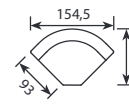

New Choice

Wymiary*

Szerokość • Głębokość • Wysokość w cm

Głębokość siedziska 48 • Wysokość siedziska 46

1/1,5
57/87x93x83

2/2,5
115/136x93x83

3-siedzisko 2 lub 3 częściowe
171x93x83

2,5 S/3,5
136/171x93x83

CHL
68x165x83

DIVAN L/R
90x200x83

CMAX
110x110x83

C
90x90x83

C 45
77x89x83

moduły 1/1,5/2/2,5/3 nie posiadają własnych nóg
należy łączyć je z boczками lub pozostałymi modułami

na rys. moduł R
divan opcjonalnie
dostępny z pojemnikiem
na pościel

na rys. moduł R

Boczki

CAPE
24x90x64

CORE
22x90x57

DUKE
12x89x60

QUADRA
18x89x60

EDGE
21x89x60

KIWI
26x89x60