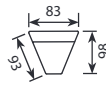

New Choice

Wymiary*

Szerokość • Głębokość • Wysokość w cm

Głębokość siedziska 48 • Wysokość siedziska 46

1/1,5
57/87x93x83

2/2,5
115/136x93x83

3-siedzisko 2 lub 3 częściowe
171x93x83

2,5 S/3,5
136/171x93x83

CHL
68x165x83

DIVAN L/R
90x200x83

CMAX
110x110x83

C
90x90x83

C 45
77x89x83

moduły 1/1,5/2/2,5/3 nie posiadają własnych nóg
należy łączyć je z boczками lub pozostałymi modułami

na rys. moduł R
divan opcjonalnie
dostępny z pojemnikiem
na pościel

na rys. moduł R

Boczki

CAPE
24x90x64

CORE
22x90x57

DUKE
12x89x60

QUADRA
18x89x60

EDGE
21x89x60

KIWI
26x89x60