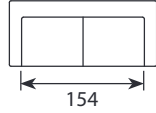

## Wymiary\*

Szerokość • Głębokość • Wysokość w cm

Głębokość siedziska 43-53 (XL 53-63) • Wysokość siedziska 47

1,5/1,5XL  
136x103/113x87

2,5/2,5XL  
199x103/113x87

2,5XL SED  
206x113x87

3/3XL  
231x103/113x87

3XL SED  
231x113x87

2,5+Chl XL L/R  
271x161x87

Chl+2,5+DIVAN XL L/R  
353x230x87

powierzchnia spania:  
2,5 XL SED - szer. 133 / dł. 195 / głębokość sofy po rozłożeniu funkcji spania 240  
3 XL SED - szer. 153 / dł. 195 / głębokość sofy po rozłożeniu funkcji spania 240

\*Wymiary mogą się różnić +/- 3%, w zależności od wyboru tapicerki i konfiguracji. Piktogramy nie odzwierciedlają proporcji i kształtu mebla.