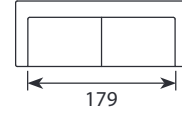

## Wymiary\*

Szerokość • Głębokość • Wysokość w cm

Głębokość siedziska 43-53 (XL 53-63) • Wysokość siedziska 47

1,5/1,5XL  
136x103/113x87

2,5/2,5XL  
199x103/113x87

2,5XL SED  
206x113x87

3/3XL  
231x103/113x87

3XL SED  
231x113x87

2,5+Chl XL L/R  
271x161x87

Chl+2,5+DIVAN XL L/R  
353x230x87

powierzchnia spania:  
2,5 XL SED - szer. 133 / dł. 195 / głębokość sofy po rozłożeniu funkcji spania 240  
3 XL SED - szer. 153 / dł. 195 / głębokość sofy po rozłożeniu funkcji spania 240

\*Wymiary mogą się różnić +/- 3%, w zależności od wyboru tapicerki i konfiguracji. Piktogramy nie odzwierciedlają proporcji i kształtu mebla.