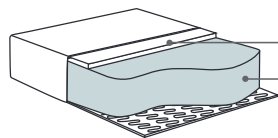

Comfort EU

Poduszka siedziska

Pianka wysokoelastyczna pokryta włókniną.