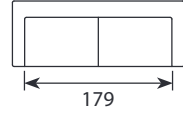

## Wymiary\*

Szerokość • Głębokość • Wysokość w cm

Głębokość siedziska 43-53 (XL 53-63) • Wysokość siedziska 47

1,5/1,5XL  
136x103/113x87

2,5/2,5XL  
199x103/113x87

2,5XL SED  
206x113x87

3/3XL  
231x103/113x87

3XL SED  
231x113x87

2,5+Chl XL L/R  
271x161x87

Chl+2,5+DIVAN XL L/R  
353x230x87

powierzchnia spania:  
2,5 XL SED - szer. 133 / dł. 195 / głębokość sofy po rozłożeniu funkcji spania 240  
3 XL SED - szer. 153 / dł. 195 / głębokość sofy po rozłożeniu funkcji spania 240

\*Wymiary mogą się różnić +/- 3%, w zależności od wyboru tapicerki i konfiguracji. Piktogramy nie odzwierciedlają proporcji i kształtu mebla.