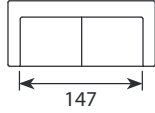

## Wymiary\*

Szerokość • Głębokość • Wysokość w cm

Głębokość siedziska 43-53 (XL 53-63) • Wysokość siedziska 47

1,5/1,5XL  
136x103/113x87

2,5/2,5XL  
199x103/113x87

2,5XL SED  
206x113x87

3/3XL  
231x103/113x87

3XL SED  
231x113x87

2,5+Chl XL L/R  
271x161x87

Chl+2,5+DIVAN XL L/R  
353x230x87

powierzchnia spania:  
2,5 XL SED - szer. 133 / dł. 195 / głębokość sofy po rozłożeniu funkcji spania 240  
3 XL SED - szer. 153 / dł. 195 / głębokość sofy po rozłożeniu funkcji spania 240

\*Wymiary mogą się różnić +/- 3%, w zależności od wyboru tapicerki i konfiguracji. Piktogramy nie odzwierciedlają proporcji i kształtu mebla.