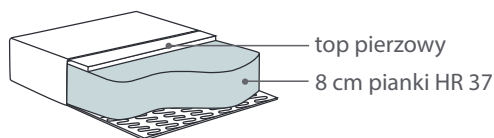

Jolyn

Wymiary*

Szerokość • Głębokość • Wysokość w cm

Głębokość siedziska 54 • Wysokość siedziska 45

Fotel
87x86x100

Puf
49x49x45

* Wymiary mogą się różnić +/- 3%, w zależności od wyboru tapicerki i konfiguracji. Piktogramy nie odzwierciedlają proporcji i kształtu mebla.

Comfort C2

Poduszka siedziska

Wkład poduszki siedziska składa się z wysokoelastycznej pianki (HR) z topem pierzowym.

Jolyn

Jolyn to współczesna, dość swobodna interpretacja klasycznego uszaka. Niezwykle miły, wygodny mebel, który jest również ozdobą w salonie.

Pokocha go każdy, kto lubi godzinami czytać... lub oglądać kino domowe. Można się tutaj wygodnie rozsiąść. Komfortowe podłokietniki dadzą wypocząć ramionom, a rozbudowana część za głową sprawia, że możemy wygodnie się oprzeć i odciążyć kark. Po prostu zrelaksować...

Wysokie, smukłe nóżki dostępne są w wielu kolorach drewna. To detal, który zawsze czyni mebel finezyjnym i eleganckim.

Do wyboru wykończenie w skórze lub w tkaninie.