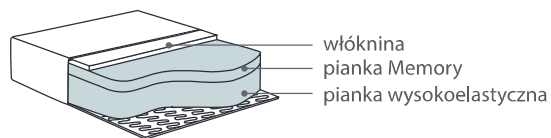

Comfort Memory
Poduszka siedziska
Pianka wysokoelastyczna z pianką Memory, pokryte włókniną.