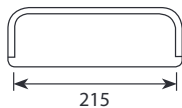

Paloma Dining Sofa

Wymiary*

Szerokość • Głębokość • Wysokość w cm

Głębokość siedziska 55 • Wysokość siedziska 51

4
228x76x80

3
198x76x80

2
168x76x80

* Wymiary mogą się różnić +/- 3%, w zależności od wyboru tapicerki i konfiguracji. Piktogramy nie odzwierciedlają proporcji i kształtu mebla.