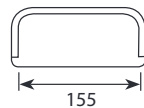

Paloma Dining Sofa

Wymiary*

Szerokość • Głębokość • Wysokość w cm

Głębokość siedziska 55 • Wysokość siedziska 51

4
228x76x80

3
198x76x80

2
168x76x80

* Wymiary mogą się różnić +/- 3%, w zależności od wyboru tapicerki i konfiguracji. Piktogramy nie odzwierciedlają proporcji i kształtu mebla.