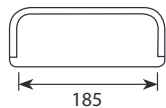

Paloma Dining Sofa

Wymiary*

Szerokość • Głębokość • Wysokość w cm

Głębokość siedziska 55 • Wysokość siedziska 51

4
228x76x80

3
198x76x80

2
168x76x80

* Wymiary mogą się różnić +/- 3%, w zależności od wyboru tapicerki i konfiguracji. Piktogramy nie odzwierciedlają proporcji i kształtu mebla.