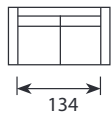

## Wymiary\*

Szerokość • Głębokość • Wysokość w cm

Głębokość siedziska 72/62 • Wysokość siedziska 43

4 XL  
296x105x82

3  
203x95x82

2  
168x95x82

3 Chl L/R  
285x155x82

3 Divan L/R  
274x243x82

Puf  
100x70x43

Puf XL  
132x85x43

\* Wymiary mogą się różnić +/- 3%, w zależności od wyboru tapicerki i konfiguracji. Piktogramy nie odzwierciedlają proporcji i kształtu mebla.