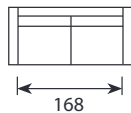

## Wymiary\*

Szerokość • Głębokość • Wysokość w cm

Głębokość siedziska 72/62 • Wysokość siedziska 43

4 XL  
296x105x82

3  
203x95x82

2  
168x95x82

3 Chl L/R  
285x155x82

3 Divan L/R  
274x243x82

Puf  
100x70x43

Puf XL  
132x85x43

\* Wymiary mogą się różnić +/- 3%, w zależności od wyboru tapicerki i konfiguracji. Piktogramy nie odzwierciedlają proporcji i kształtu mebla.