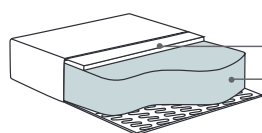

Comfort C2

Poduszka siedziska

Pianka wysokoelastyczna z topem pierzowym.