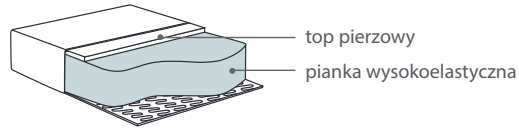

Comfort C2

Poduszka siedziska

Pianka wysokoelastyczna z topem pierzowym.