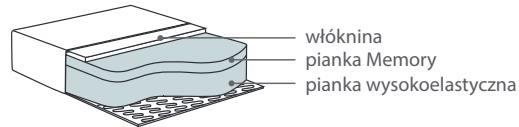

1 Moduł (80)
80x111x85

1 Moduł (80) L/R
90x111x85

Płozy dostępne w modułach: 3 L/R, 2,5 L/R, 1 (100) L/R, 1 (80) L/R

* Wymiary mogą się różnić +/- 3%, w zależności od wyboru tapicerki i konfiguracji. Piktogramy nie odzwierciedlają proporcji i kształtu mebla.

Kamala Day/Dusk

Comfort Memory

Poduszka siedziska

Pianka wysokoelastyczna z pianką Memory, pokryte włókniną.

Poduszka oparciowa

mieszanka pierza i kulki silikonowej

Comfort C2

Poduszka siedziska