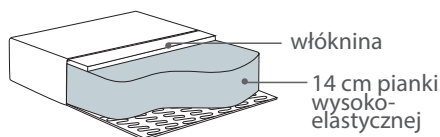

Ellen

Wymiary*

Szerokość • Głębokość • Wysokość w cm

Głębokość siedziska 54 • Wysokość siedziska 46

FOTEL
80x90x106

Puf
56x41x46

* Wymiary mogą się różnić +/- 3%, w zależności od wyboru tapicerki i konfiguracji. Piktogramy nie odzwierciedlają proporcji i kształtu mebla. Występowanie pofalowań w częściach miękkich siedzisk lub oparć jest wynikiem zamierzonymi zgodnym z pierwotnym założeniem projektowym.

Comfort C1

Poduszka siedziska

Wkład wykonany jest z wysokoelastycznej pianki pokrytej włókniną.

Ellen to fotel o łagodnej, subtelnej linii, która obiecuje wygodę i relaks. Ponadczasowa forma sprawia, że mebel idealnie zagra zarówno w modnych wnętrzach w stylu skandynawskim, jak i we wnętrzach klasycznych. Ellen występuje wyłącznie w obiciu z tkaniny. Wykonanie w tkaninie w odcieniu pudrowego różu jest szczególnie kobieca i elegancka. Mięśiste, dobrze wyprofilowane podłokietniki czynią go meblem wygodnym i wielofunkcyjnym, na którym przysiadzimy przy herbacie, przejrzymy kolorową prasę, ale też spędzimy długi wieczór przed kominkiem czy kinem domowym. Ellen - niezależnie od wnętrza, w którym się pojawi: sypialnia, gabinet, buduar, salon - zawsze gra pierwszoplanową rolę.