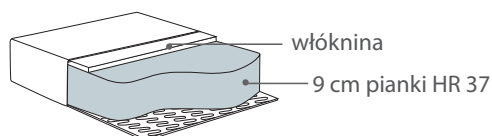

Femme

Wymiary*

Szerokość • Głębokość • Wysokość w cm

Głębokość siedziska 60 • Wysokość siedziska 46

2F+CHL
252x164x86

CHL+2F
252x164x86

powierzchnia spania:
2F+CHL: szer. 140/ dł. 198
głębokość sofy po rozłożeniu funkcji spania 164

*Wymiary mogą się różnić +/- 3%, w zależności od wyboru tapicerki i konfiguracji. Piktogramy nie odzwierciedlają proporcji i kształtu mebla.

Comfort C1

Poduszka siedziska

Wkład wykonany jest z wysokoelastycznej pianki pokrytej włókniną.

dostępne nóżki (wysokość 10 cm):

VESTA drewno
VESTA w kolorze aluminium
VESTA stal

Sofa Femme wybierana jest z myślą o rodzinie i odwiedzających dom gościach. To przestronny mebel zapewniający komfortowy wypoczynek, dzięki dużym poduszkom układającym się w regularną linię oparcia, wyważonym proporcjom siedziska oraz dość szerokim podłokietnikom. W dzień jest oazą relaksu dla całej rodziny. Jej integralną część stanowi niezwykle wygodny szezlong - stworzony z myślą o drzemkach i wypoczynku przy kinie domowym, muzyce czy lekturze. Na noc sofę możemy rozłożyć. Mebel ma funkcję spania i skrzynię na pościel.