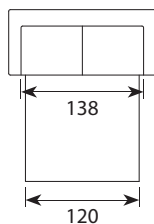

Chicago

Wymiary*

Szerokość • Głębokość • Wysokość w cm

Głębokość siedziska 50 • Wysokość siedziska 49

1
99x92x94

2
157x92x94

2,5/2,5S
180x92x94

3/3S
212x92x94

PUFA nr 13
81x56x41

powierzchnia spania okazjonalnego:
2,5S - szer. 120/ dł. 190/ głębokość sofy po rozłożeniu funkcji spania 242
3S - szer. 150/ dł. 190/ głębokość sofy po rozłożeniu funkcji spania 242