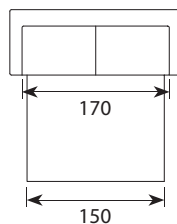

Chicago

Wymiary*

Szerokość • Głębokość • Wysokość w cm

Głębokość siedziska 50 • Wysokość siedziska 49

1
99x92x94

2
157x92x94

2,5/2,5S
180x92x94

3/3S
212x92x94

PUFA nr 13
81x56x41

powierzchnia spania okazjonalnego:
2,5S - szer. 120/ dł. 190/ głębokość sofy po rozłożeniu funkcji spania 242
3S - szer. 150/ dł. 190/ głębokość sofy po rozłożeniu funkcji spania 242

* Wymiary mogą się różnić +/- 3%, w zależności od wyboru tapicerki i konfiguracji. Piktogramy nie odzwierciedlają proporcji i kształtu mebla.

Comfort EU

Poduszka siedziska

Wkład poduszki składa się z pianki wysokoelastycznej pokrytej włókniną.