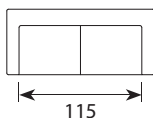

Chicago

Wymiary*

Szerokość • Głębokość • Wysokość w cm

Głębokość siedziska 50 • Wysokość siedziska 49

1
99x92x94

2
157x92x94

2,5/2,5S
180x92x94

3/3S
212x92x94

PUFA nr 13
81x56x41

powierzchnia spania okazjonalnego:
2,5S - szer. 120/ dł. 190/ głębokość sofy po rozłożeniu funkcji spania 242
3S - szer. 150/ dł. 190/ głębokość sofy po rozłożeniu funkcji spania 242

* Wymiary mogą się różnić +/- 3%, w zależności od wyboru tapicerki i konfiguracji. Piktogramy nie odzwierciedlają proporcji i kształtu mebla.

Comfort EU

Poduszka siedziska

Wkład poduszki składa się z pianki wysokoelastycznej pokrytej włókniną.