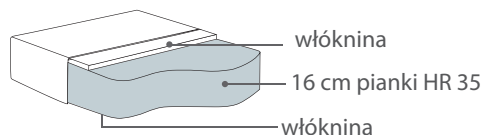

PUFA nr 13
81x56x41

powierzchnia spania okazjonalnego:
2,5S - szer. 120/ dł. 190/ głębokość sofy po rozłożeniu funkcji spania 242
3S - szer. 150/ dł. 190/ głębokość sofy po rozłożeniu funkcji spania 242

* Wymiary mogą się różnić +/- 3%, w zależności od wyboru tapicerki i konfiguracji. Piktogramy nie odzwierciedlają proporcji i kształtu mebla.

Comfort EU

Poduszka siedziska

Wkład poduszki składa się z pianki wysokoelastycznej pokrytej włókniną.