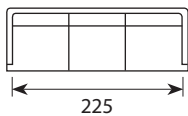

## Wymiary\*

Szerokość • Głębokość • Wysokość w cm

Głębokość siedziska 64 • Wysokość siedziska 48

4  
232x94x83

3  
197x94x83

2,5  
172x94x83

2,5 Chl L/R  
249x169x83

PUF  
78x62x47

\* Wymiary mogą się różnić +/- 3%, w zależności od wyboru tapicerki i konfiguracji. Piktogramy nie odzwierciedlają proporcji i kształtu mebla.