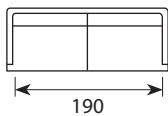

## Wymiary\*

Szerokość • Głębokość • Wysokość w cm

Głębokość siedziska 64 • Wysokość siedziska 48

4  
232x94x83

3  
197x94x83

2,5  
172x94x83

2,5 Chl L/R  
249x169x83

PUF  
78x62x47

\* Wymiary mogą się różnić +/- 3%, w zależności od wyboru tapicerki i konfiguracji. Piktogramy nie odzwierciedlają proporcji i kształtu mebla.