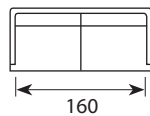

## Wymiary\*

Szerokość • Głębokość • Wysokość w cm

Głębokość siedziska 64 • Wysokość siedziska 48

4  
232x94x83

3  
197x94x83

2,5  
172x94x83

2,5 Chl L/R  
249x169x83

PUF  
78x62x47

\* Wymiary mogą się różnić +/- 3%, w zależności od wyboru tapicerki i konfiguracji. Piktogramy nie odzwierciedlają proporcji i kształtu mebla.