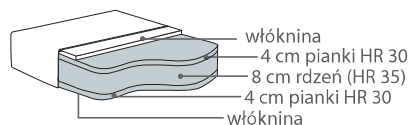

Poduszka oparcia
70% pierze
30% włókna silikonowe

Comfort EU
Poduszka siedziska
Wkład poduszki siedziska składa się z trzech warstw wysokoelastycznej pianki (HR) o różnej grubości.

Poduszki oparcia są odwracalne.

Sofa Kibo LC to domowe centrum relaksu. Gwarantuje wypoczynek całej rodzinie, jak i zaproszonym gościom. To mebel o non-szalanckiej urodzie, co podkreśla: duża ilość poduszek (wypełnionych pierzem), które nie lubią „grzecznego” układania oraz luźny pokrowiec z tkaniny (można go z łatwością zdjąć do prania).

To jedna z najwygodniejszych sof, dzięki temu, że na siedzisku zastosowano innowacyjne wypełnienie z materiału memory foam, które jest plastyczne i „oddychające”. To wypoczynek dla każdego: mały i duży, ciężki i lekki usiądą lub położą się tu wygodnie. Wypełnienie zawsze dostosuje się do danej sylwetki.

Kibo LC idealnie odnajdzie się we wnętrzach loftowych, nowoczesnych, inspirowanych naturą czy boho.