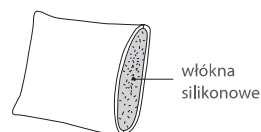

Kibo LC

* Wymiary mogą się różnić +/- 3%, w zależności od wyboru tapicerki i konfiguracji. Piktogramy nie odzwierciedlają proporcji i kształtu mebla.

Comfort Memory
Poduszka siedziska
 Wkład poduszki siedziska składa się z pianki wysokoelastycznej, pianki memory oraz kołderki pierzowej.

Poduszka oparcia
 70% pierze
 30% włókna silikonowe

Comfort EU
Poduszka siedziska
 Wkład poduszki siedziska składa się z trzech warstw wysokoelastycznej pianki (HR) o różnej grubości.

Poduszki oparcia są odwracalne.

Sofa Kibo LC to domowe centrum relaksu. Gwarantuje wypoczynek całej rodzinie, jak i zaproszonym gościom. To mebel o non-szalanckiej urodzie, co podkreśla: duża ilość poduszek (wypełnionych pierzem), które nie lubią „grzecznego” układania oraz luźny pokrowiec z tkaniny (można go z łatwością zdjąć do prania).

To jedna z najwygodniejszych sof, dzięki temu, że na siedzisku zastosowano innowacyjne wypełnienie z materiału memory foam, które jest plastyczne i „oddychające”. To wypoczynek dla każdego: mały i duży, ciężki i lekki usiądą lub położą się tu wygodnie. Wypełnienie zawsze dostosuje się do danej sylwetki.