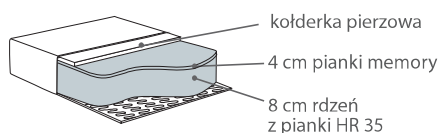

Kibo LC

* Wymiary mogą się różnić +/- 3%, w zależności od wyboru tapicerki i konfiguracji. Piktogramy nie odzwierciedlają proporcji i kształtu mebla.

Comfort Memory
Poduszka siedziska
 Wkład poduszki siedziska składa się z pianki wysokoelastycznej, pianki memory oraz kołderki pierzowej.

Poduszka oparcia
 70% pierze
 30% włókna silikonowe

Comfort EU
Poduszka siedziska
 Wkład poduszki siedziska składa się z trzech warstw wysokoelastycznej pianki (HR) o różnej grubości.

Poduszki oparcia są odwracalne.