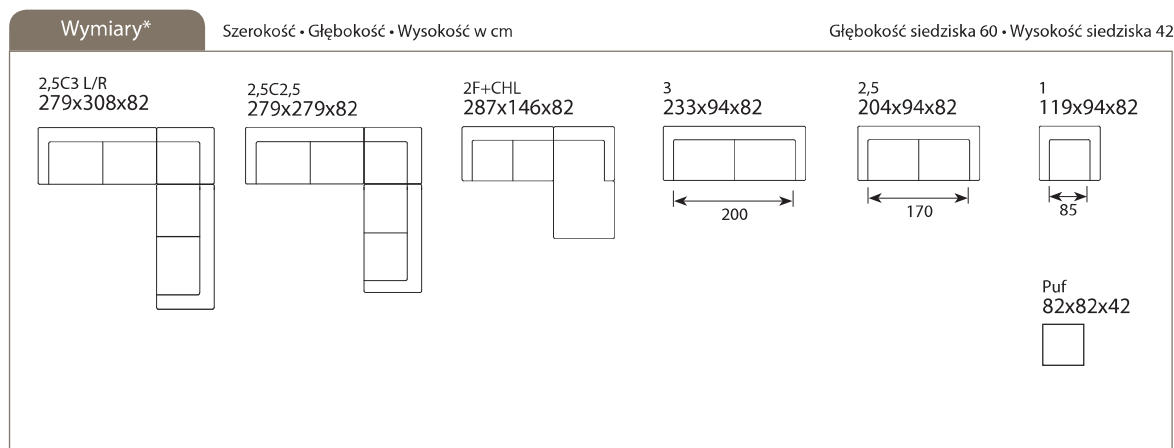

Kibo LC

* Wymiary mogą się różnić +/- 3%, w zależności od wyboru tapicerki i konfiguracji. Piktogramy nie odzwierciedlają proporcji i kształtu mebla.

Comfort Memory
Poduszka siedziska
 Wkład poduszki siedziska składa się z pianki wysokoelastycznej, pianki memory oraz kołderki pierzowej.

Poduszka oparcia
 70% pierze
 30% włókna silikonowe

Comfort EU
Poduszka siedziska
 Wkład poduszki siedziska składa się z trzech warstw wysokoelastycznej pianki (HR) o różnej grubości.

Poduszki oparcia są odwracalne.