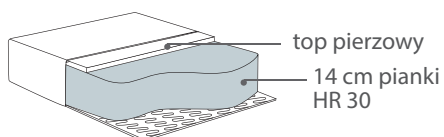

Zeus

Wymiary*

Szerokość • Głębokość • Wysokość w cm

Głębokość siedziska 65 • Wysokość siedziska 44

1,5
91x102x80

1,5 L/R
122x102x80

CHL L/R
124x166x80

END PART L/R
162x102x80

C
102x102x80

PUFA
110x95x50

* Wymiary mogą się różnić +/- 3%, w zależności od wyboru tapicerki i konfiguracji. Piktogramy nie odzwierciedlają proporcji i kształtu mebla.

Comfort C2

Poduszka siedziska

Wkład poduszki siedziska składa się z wysokoelastycznej pianki (HR) z topem pierzowym.