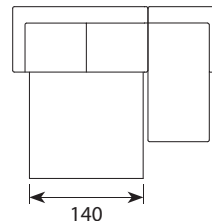

Sedac Nova

Wymiary*

Szerokość • Głębokość • Wysokość w cm

Głębokość siedziska 54 • Wysokość siedziska 45

BOB/GIL/LUC/MAX/PAT 140
185/211/201/213/215x96x90

BOB/GIL/LUC/MAX/PAT 160
205/231/221/233/235x96x90

BOB/GIL/LUC/MAX/PAT 140+CHL
262/288/278/290/292x157x90

Boczki

BOB

GIL

LUC

MAX

PAT

powierzchnia spania:
140 - szer. 140/ dł. 195/ głębokość sofy po rozłożeniu funkcji spania 220
160 - szer. 160/ dł. 195/ głębokość sofy po rozłożeniu funkcji spania 220

BOB/GIL/LUC/MAX/PAT 160+CHL
282/308/298/310/312x157x90

*Wymiary mogą się różnić +/- 3%, w zależności od wyboru tapicerki i konfiguracji. Piktogramy nie odzwierciedlają proporcji i kształtu mebla.

Comfort C1

Poduszka siedziska

Wkład poduszki składa się z pianki wysokoelastycznej pokrytej włókniną.