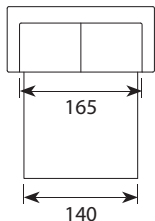

Sedac Nova

Wymiary*

Szerokość • Głębokość • Wysokość w cm

Głębokość siedziska 54 • Wysokość siedziska 45

BOB/GIL/LUC/MAX/PAT 140
185/211/201/213/215x96x90

BOB/GIL/LUC/MAX/PAT 160
205/231/221/233/235x96x90

BOB/GIL/LUC/MAX/PAT 140+CHL
262/288/278/290/292x157x90

Boczki

BOB

GIL

LUC

MAX

PAT

powierzchnia spania:
140 - szer. 140/ dł. 195/ głębokość sofy po rozłożeniu funkcji spania 220
160 - szer. 160/ dł. 195/ głębokość sofy po rozłożeniu funkcji spania 220

BOB/GIL/LUC/MAX/PAT 160+CHL
282/308/298/310/312x157x90