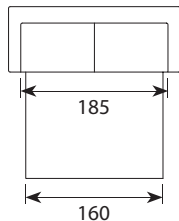

Sedac Nova

Wymiary*

Szerokość • Głębokość • Wysokość w cm

Głębokość siedziska 54 • Wysokość siedziska 45

BOB/GIL/LUC/MAX/PAT 140
185/211/201/213/215x96x90

BOB/GIL/LUC/MAX/PAT 160
205/231/221/233/235x96x90

BOB/GIL/LUC/MAX/PAT 140+CHL
262/288/278/290/292x157x90

Boczki

BOB

GIL

LUC

MAX

PAT

powierzchnia spania:
140 - szer. 140/ dł. 195/ głębokość sofy po rozłożeniu funkcji spania 220
160 - szer. 160/ dł. 195/ głębokość sofy po rozłożeniu funkcji spania 220

BOB/GIL/LUC/MAX/PAT 160+CHL
282/308/298/310/312x157x90

*Wymiary mogą się różnić +/- 3%, w zależności od wyboru tapicerki i konfiguracji. Piktogramy nie odzwierciedlają proporcji i kształtu mebla.

Comfort C1

Poduszka siedziska

Wkład poduszki składa się z pianki wysokoelastycznej pokrytej włókniną.