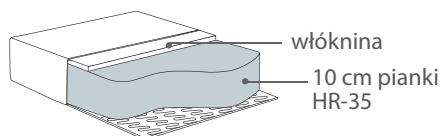

Sedac Nova

Wymiary*

Szerokość • Głębokość • Wysokość w cm

Głębokość siedziska 54 • Wysokość siedziska 45

BOB/GIL/LUC/MAX/PAT 140
185/211/201/213/215x96x90

BOB/GIL/LUC/MAX/PAT 160
205/231/221/233/235x96x90

BOB/GIL/LUC/MAX/PAT 140+CHL
262/288/278/290/292x157x90

Boczki

BOB

GIL

LUC

MAX

PAT

powierzchnia spania:
140 - szer. 140/ dł. 195/ głębokość sofy po rozłożeniu funkcji spania 220
160 - szer. 160/ dł. 195/ głębokość sofy po rozłożeniu funkcji spania 220

BOB/GIL/LUC/MAX/PAT 160+CHL
282/308/298/310/312x157x90

*Wymiary mogą się różnić +/- 3%, w zależności od wyboru tapicerki i konfiguracji. Piktogramy nie odzwierciedlają proporcji i kształtu mebla.

Comfort C1

Poduszka siedziska

Wkład poduszki składa się z pianki wysokoelastycznej pokrytej włókniną.