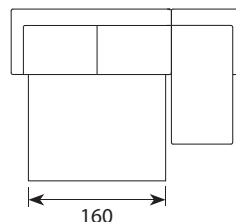

Sedac Nova

Wymiary*

Szerokość • Głębokość • Wysokość w cm

Głębokość siedziska 54 • Wysokość siedziska 45

BOB/GIL/LUC/MAX/PAT 140
185/211/201/213/215x96x90

BOB/GIL/LUC/MAX/PAT 160
205/231/221/233/235x96x90

BOB/GIL/LUC/MAX/PAT 140+CHL
262/288/278/290/292x157x90

Boczki

BOB

GIL

LUC

MAX

PAT

powierzchnia spania:
140 - szer. 140/ dł. 195/ głębokość sofy po rozłożeniu funkcji spania 220
160 - szer. 160/ dł. 195/ głębokość sofy po rozłożeniu funkcji spania 220

BOB/GIL/LUC/MAX/PAT 160+CHL
282/308/298/310/312x157x90

*Wymiary mogą się różnić +/- 3%, w zależności od wyboru tapicerki i konfiguracji. Piktogramy nie odzwierciedlają proporcji i kształtu mebla.

Comfort C1

Poduszka siedziska

Wkład poduszki składa się z pianki wysokoelastycznej pokrytej włókniną.