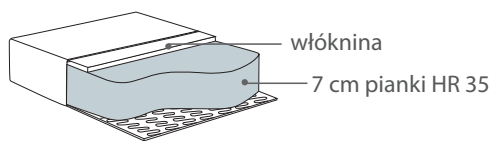

Ilona Up

Wymiary*

Szerokość • Głębokość • Wysokość w cm

Głębokość siedziska 49 • Wysokość siedziska 47

1,5F+CHL/2F+CHL
219/239x157x90

CHL+1,5F/CHL+2F
219/239x157x90

powierzchnia spania:
1,5 chl - szer. 139/ dł. 188/ głębokość sofy po rozłożeniu funkcji spania 157
2 chl - szer. 139/ dł. 208/ głębokość sofy po rozłożeniu funkcji spania 157

* Wymiary mogą się różnić +/- 3%, w zależności od wyboru tapicerki i konfiguracji. Piktogramy nie odzwierciedlają proporcji i kształtu mebla.

Comfort EU

Poduszka siedziska

Wkład poduszki składa się z pianki wysokoelastycznej pokrytej włókniną.

Poduszka oparciowa NIGHT

Poduszka oparciowa DAY

Poduszki oparciowe są odwracalne.

Ilona Up to mebel o nowoczesnej bryle. Powstała w odpowiedzi na potrzeby współczesnych odbiorców, związane z łączeniem w jednym meblu funkcji siedziska, zapewniającego wygodny wypoczynek w gronie przyjaciół czy rodziny, a jednocześnie gwarantującego domownikom komfortowy sen. Ilona Up to sofa, który pozwala bardzo szybko zmieniać funkcje mebla. Mimo sporej powierzchni do siedzenia i wypoczywania, we wnętrzu prezentuje się zgrabnie i lekko.